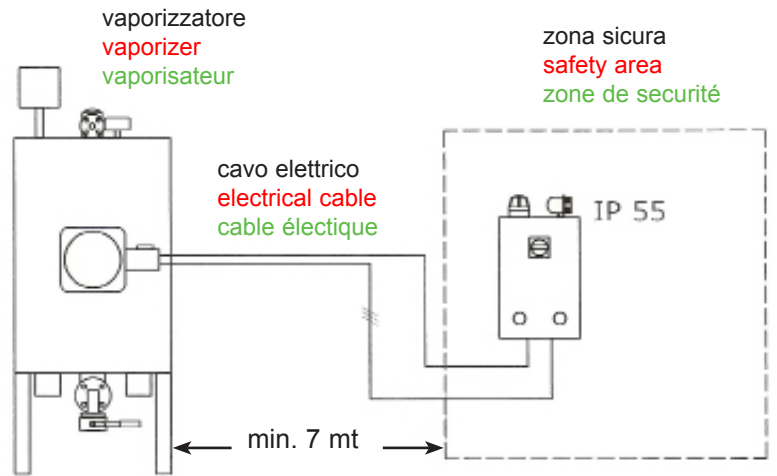

# QUADRI ELETTRICI COMANDO VAPORIZZATORI GPL

Command boards for LPG vaporizers

Tableau de bord pour vaporisateurs GPL

**COPRIM - ITALY**

**IP 55** (no EExd)

VAP	RES. EL	Cod.
25/E	4 Kw	1.06.10
50/E	8 Kw	1.06.20
100/E	16 Kw	1.06.30
150/E	24 Kw	1.06.40
200/E	32 Kw	1.06.50
300/E	48 Kw	1.06.60
400/E	64 Kw	1.06.65
500/E	80 Kw	1.06.70

## QUADRO COMANDO ELETTROVALVOLA

Electrovalve command board

Tableau de bord électrovanne

Da posizionare in zona sicura

To be placed in safety area

A' positionner en zone de securité

**Cod. 1.06.05**